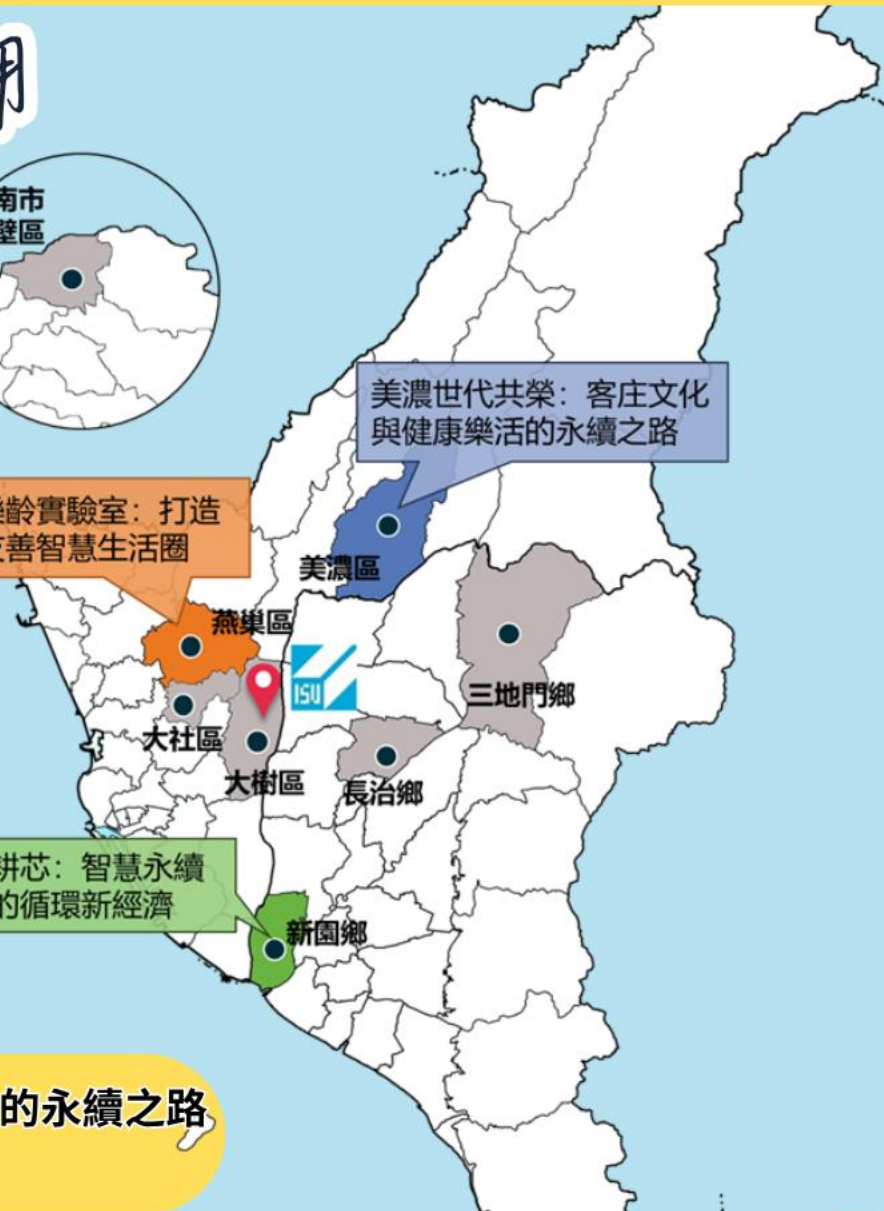

# USR計畫連結社區、學以致用

第四期USR計畫核定 本校申請3件大學  
特色類萌芽型計畫 全數通過!!

打造全齡友善智慧生活圈  
@燕巢樂齡實驗室

智慧永續農業的循環新經濟  
@新園耕芯

客庄文化與健康樂活的永續之路  
@美濃世代共榮

燕巢樂齡實驗室：打造全齡友善智慧生活圈

美濃世代共榮：客庄文化與健康樂活的永續之路

新園耕芯：智慧永續農業的循環新經濟